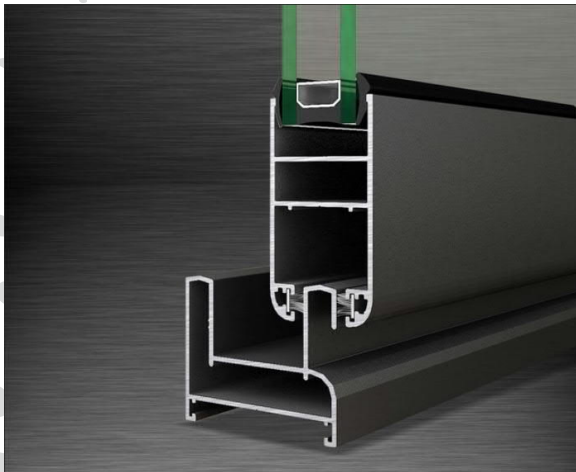

АСОРТИМЕНТ алюмінієвих профільних систем

Kurtoglu 1600 mini
2 рейки