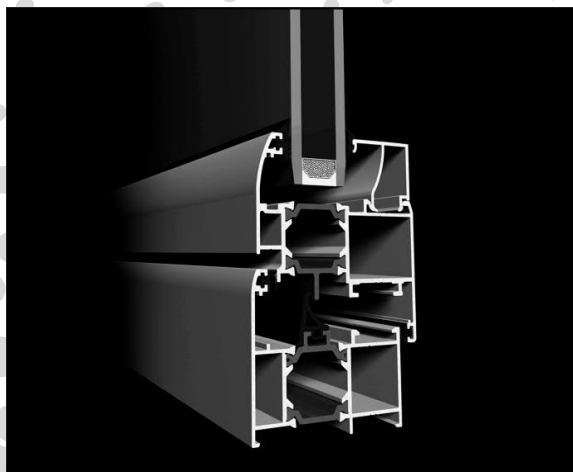

Kommerling 70 ST Plus
6 камер

Kommerling 76 AD
5 камер

Kommerling 88 MD
7 камер

ПРОВІДНИЙ ВІКОННИЙ ОПЕРАТОР

АСОРТИМЕНТ алюмінієвих профільних систем

Kurtoglu 74T
тепла

Kurtoglu 60T
тепла

Kurtoglu 40C
холодна