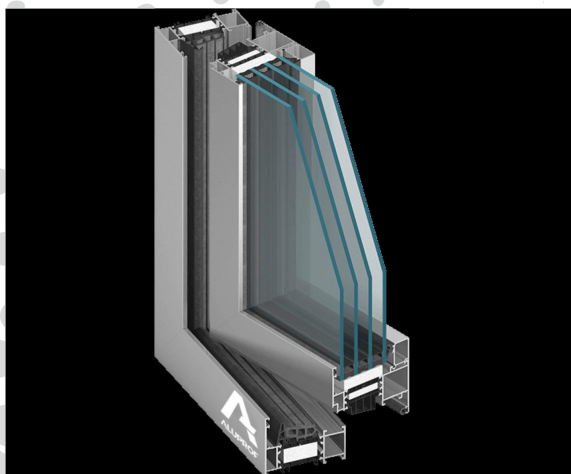

Aluprof MB-Skyline