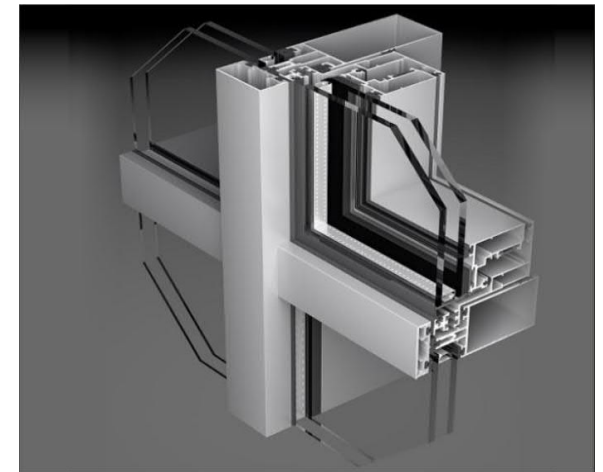

ПРОВІДНИЙ ВІКОННИЙ ОПЕРАТОР

АСОРТИМЕНТ алюмінієвих профільних систем

Kurtoglu 1600 mini
2 рейки

Kurtoglu 70LS
підйомно-зсувна

Kurtoglu 50F
стійково-ригельна

ПРОВІДНИЙ ВІКОННИЙ ОПЕРАТОР

АСОРТИМЕНТ алюмінієвих профільних систем