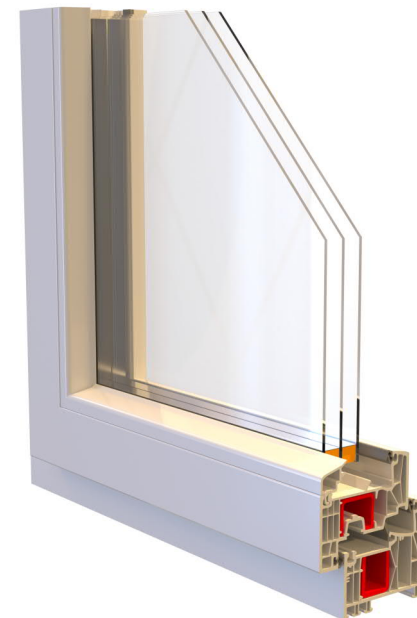

Kommerling 88 MD
7 камер