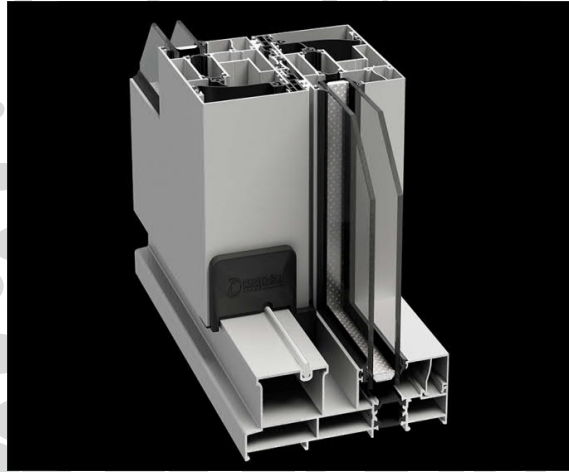

Kurtoglu 70LS
підйомно-зсувна