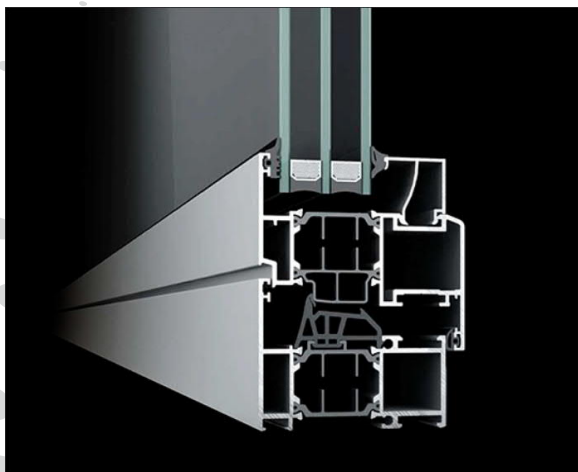

Kommerling 70 ST Plus
6 камер

Kommerling 76 AD
5 камер

Kommerling 88 MD
7 камер

ПРОВІДНИЙ ВІКОННИЙ ОПЕРАТОР

АСОРТИМЕНТ алюмінієвих профільних систем

Kurtoglu 74T
тепла

Kurtoglu 60T
тепла

Kurtoglu 40C
холодна