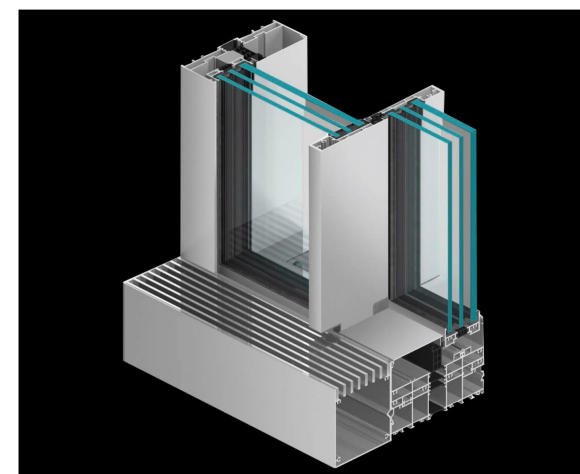

ПРОВІДНИЙ ВІКОННИЙ ОПЕРАТОР