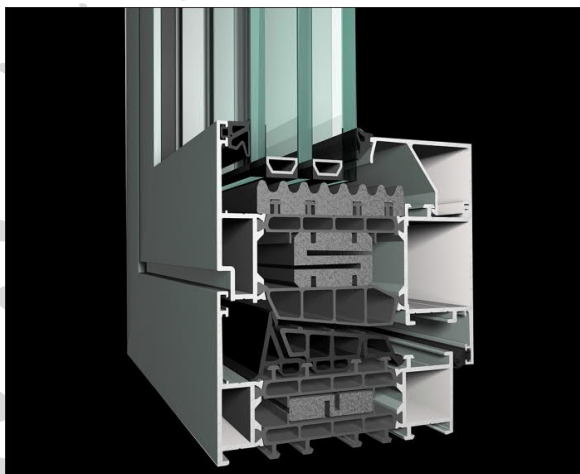

АСОРТИМЕНТ алюмінієвих профільних систем

Reynaers
MasterLine 10

Aluprof MB-86